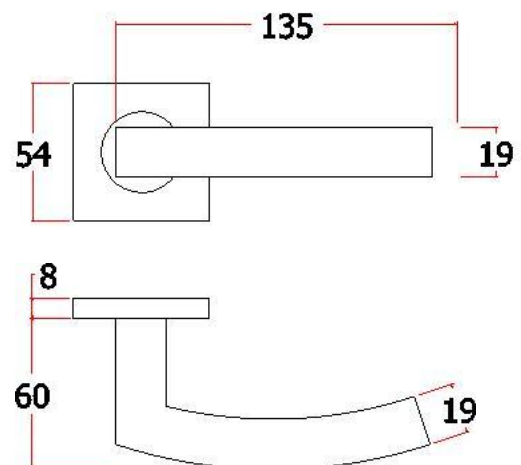

S24

主要材质：201不锈钢，304不锈钢
Material: SUS201, SUS304 STAINLESS STEEL

表面处理：不锈钢拉丝，镜面抛光，PVD
Finish: SSS, PSS, PVD

空心把手
Hollow Handle