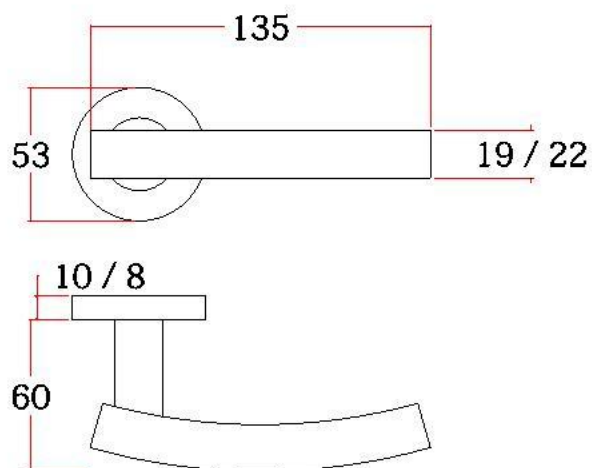

不锈钢门锁系列

Stainless Steel door lock series

S05

主要材质：201不锈钢，304不锈钢

Material:SUS201,SUS304 STAINLESS STEEL

表面处理：不锈钢拉丝，镜面抛光，PVD

Finish:SSS,PSS,PVD

空心把手

Hollow Handle

S06

主要材质：201不锈钢，304不锈钢

Material:SUS201,SUS304 STAINLESS STEEL

表面处理：不锈钢拉丝，镜面抛光，PVD

Finish:SSS,PSS,PVD

空心把手

Hollow Handle