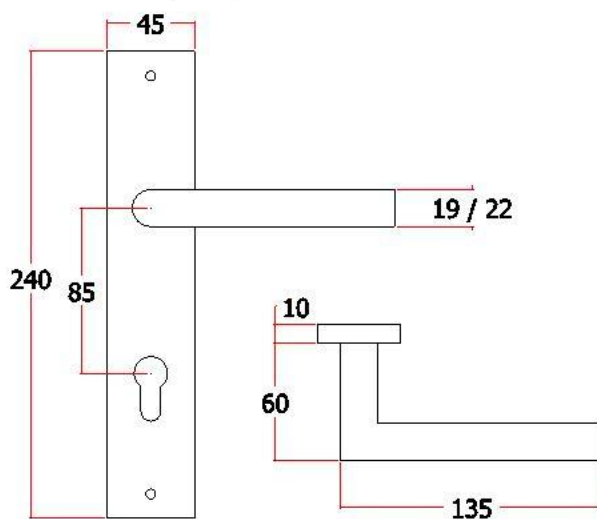

SS0703

主要材质: 201不锈钢, 304不锈钢
Material: SUS201, SUS304 STAINLESS STEEL

表面处理: 不锈钢拉丝, 镜面抛光, PVD
Finish: SSS, PSS, PVD