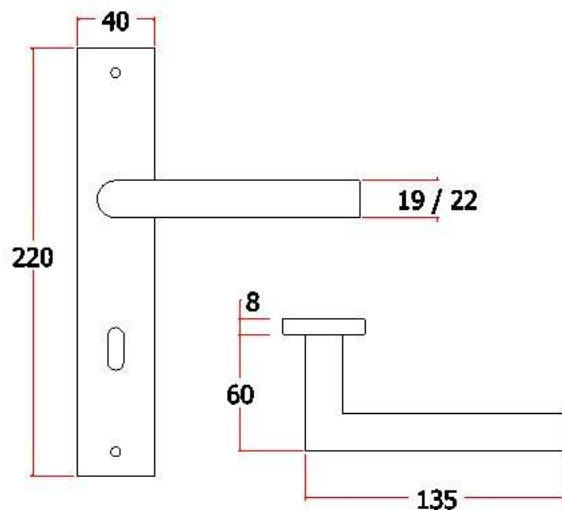

SS0203

主要材质：201不锈钢，304不锈钢

Material:SUS201,SUS304 STAINLESS STEEL

表面处理：不锈钢拉丝，镜面抛光，PVD

Finish:SSS,PSS,PVD