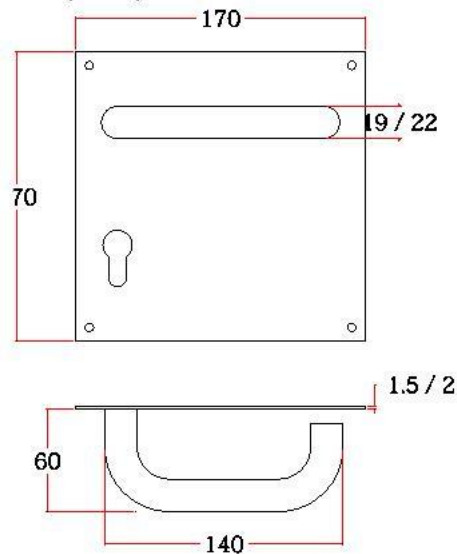

R951

主要材质：201不锈钢，304不锈钢

Material:SUS201,SUS304 STAINLESS STEEL

表面处理：不锈钢拉丝，镜面抛光，PVD

Finish:SSS,PSS,PVD

R953

主要材质：201不锈钢，304不锈钢

Material:SUS201,SUS304 STAINLESS STEEL