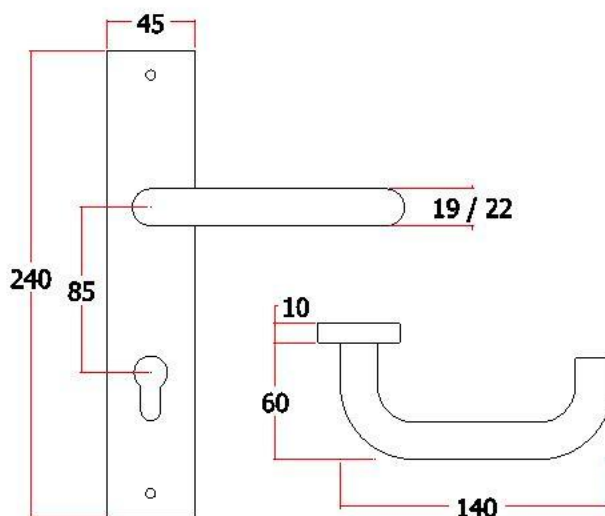

主要材质: 201不锈钢, 304不锈钢
Material: SUS201, SUS304 STAINLESS STEEL

表面处理: 不锈钢拉丝, 镜面抛光, PVD
Finish: SSS, PSS, PVD

SS0702

主要材质: 201不锈钢, 304不锈钢
Material: SUS201, SUS304 STAINLESS STEEL

表面处理: 不锈钢拉丝, 镜面抛光, PVD
Finish: SSS, PSS, PVD