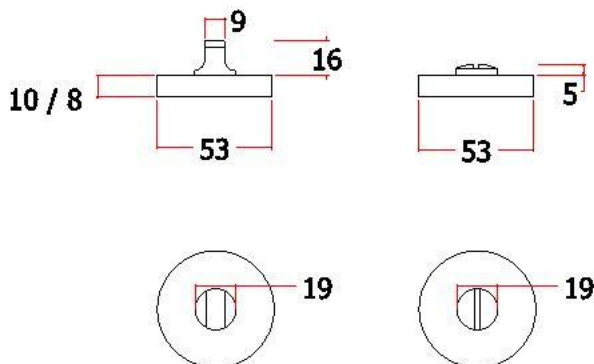

XN01

主要材质：锌合金旋钮, 不锈钢外盖
Material: Zinc Knob, SS Cover

表面处理：拉丝
Finish: Nickel Brushed