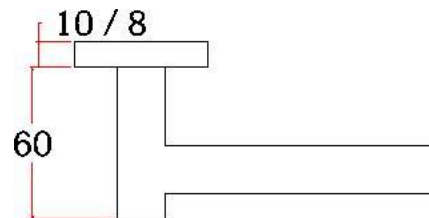

S40

主要材质: 201不锈钢, 304不锈钢
Material: SUS201, SUS304 STAINLESS STEEL

表面处理: 不锈钢拉丝, 镜面抛光, PVD
Finish: SSS, PSS, PVD

空心把手
Hollow Handle

S25

主要材质: 201不锈钢, 304不锈钢
Material: SUS201, SUS304 STAINLESS STEEL

表面处理: 不锈钢拉丝, 镜面抛光, PVD
Finish: SSS, PSS, PVD

空心把手
Hollow Handle