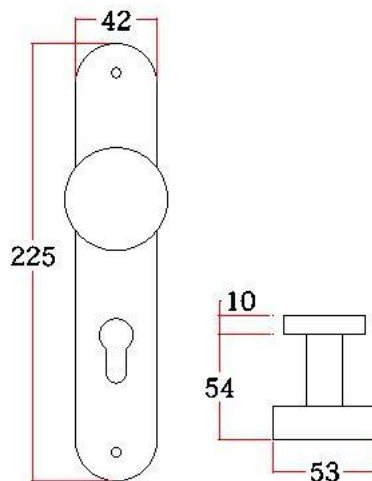

SS0148

主要材质：201不锈钢，304不锈钢
Material:SUS201,SUS304 STAINLESS STEEL

表面处理：不锈钢拉丝，镜面抛光，PVD
Finish:SSS,PSS,PVD