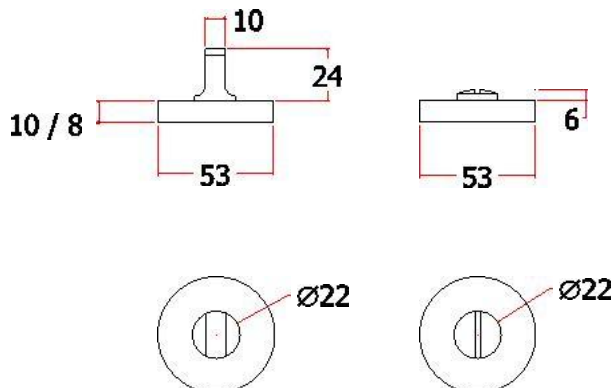

表面处理：不锈钢拉丝，镜面抛光，PVD

Finish:SSS,PSS,PVD

XN01

主要材质：锌合金旋钮, 不锈钢外盖
Material: Zinc Knob, SS Cover

表面处理：拉丝
Finish: Nickel Brushed

XN02

主要材质：锌合金旋钮, 不锈钢外盖
Material: Zinc Knob, SS Cover

表面处理：拉丝
Finish: Nickel Brushed