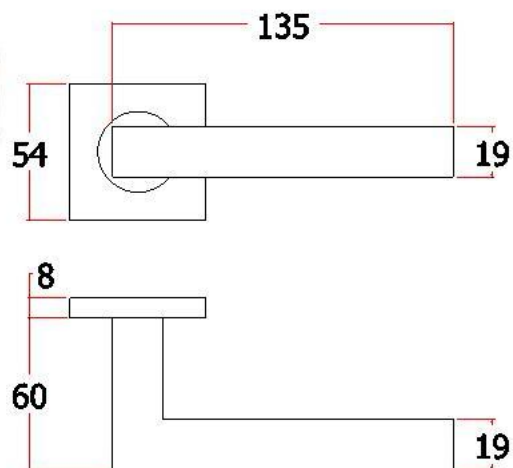

S18

主要材质：201不锈钢，304不锈钢
Material: SUS201, SUS304 STAINLESS STEEL

表面处理：不锈钢拉丝，镜面抛光，PVD
Finish: SSS, PSS, PVD

空心把手
Hollow Handle

S21

主要材质：201不锈钢，304不锈钢
Material: SUS201, SUS304 STAINLESS STEEL

表面处理：不锈钢拉丝，镜面抛光，PVD
Finish: SSS, PSS, PVD

空心把手
Hollow Handle