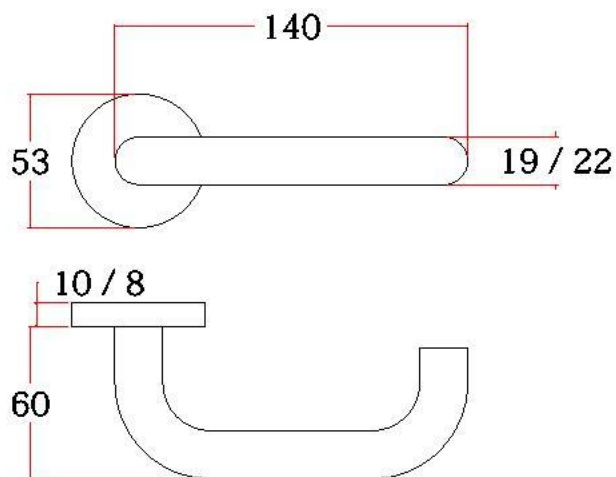

不锈钢门锁系列

Stainless Steel door lock series