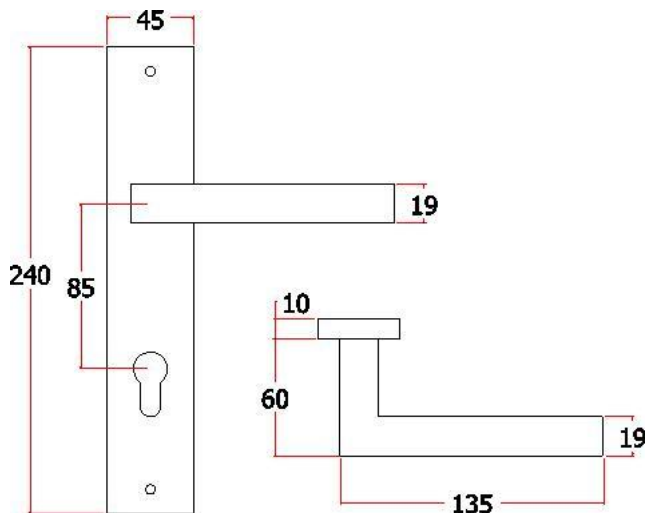

Material:SUS201,SUS304 STAINLESS STEEL

表面处理：不锈钢拉丝，镜面抛光，PVD

Finish:SSS,PSS,PVD

SS0718

主要材质：201不锈钢，304不锈钢

Material:SUS201,SUS304 STAINLESS STEEL

表面处理：不锈钢拉丝，镜面抛光，PVD

Finish:SSS,PSS,PVD