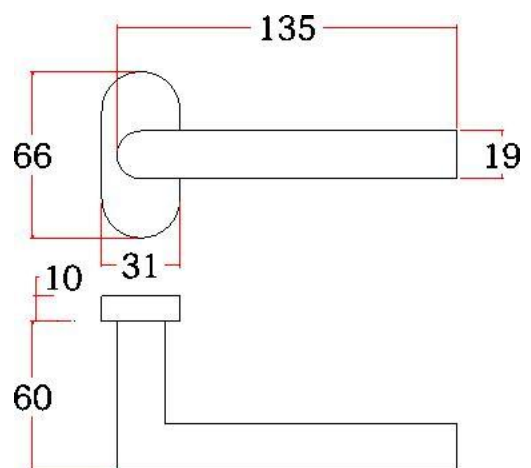

S02W

主要材质：201不锈钢，304不锈钢

Material: SUS201, SUS304 STAINLESS STEEL

表面处理：不锈钢拉丝，镜面抛光，PVD

Finish: SSS, PSS, PVD

空心把手

Hollow Handle