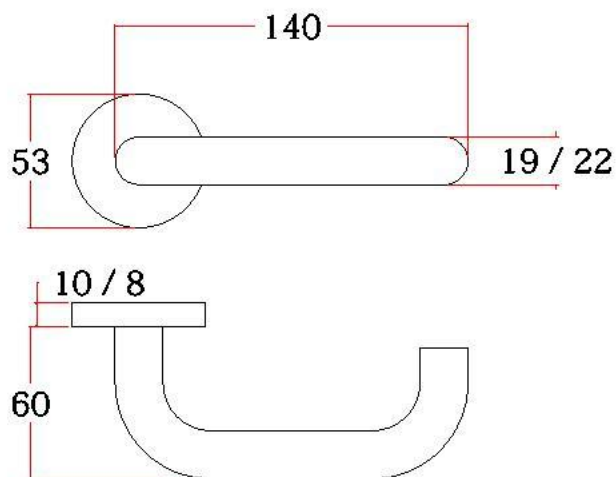

不锈钢门锁系列

Stainless Steel door lock series