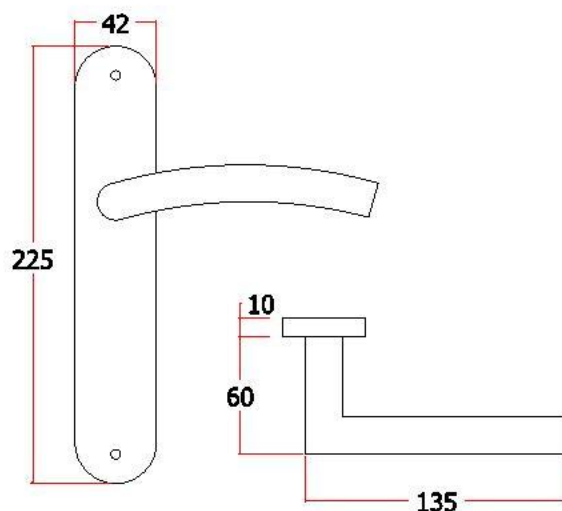

SS0105

主要材质：201不锈钢，304不锈钢
Material:SUS201,SUS304 STAINLESS STEEL

表面处理：不锈钢拉丝，镜面抛光，PVD
Finish:SSS,PSS,PVD