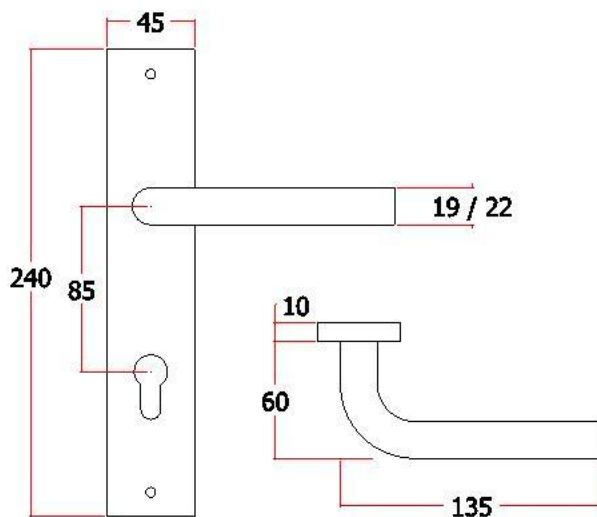

SS0701

主要材质: 201不锈钢, 304不锈钢
Material: SUS201, SUS304 STAINLESS STEEL

表面处理: 不锈钢拉丝, 镜面抛光, PVD
Finish: SSS, PSS, PVD