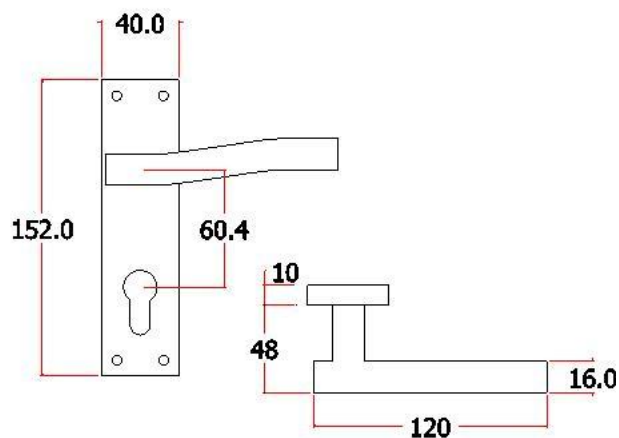

SS0311C

主要材质：201不锈钢，304不锈钢

Material:SUS201,SUS304 STAINLESS STEEL

表面处理：不锈钢拉丝，镜面抛光，PVD

Finish:SSS,PSS,PVD