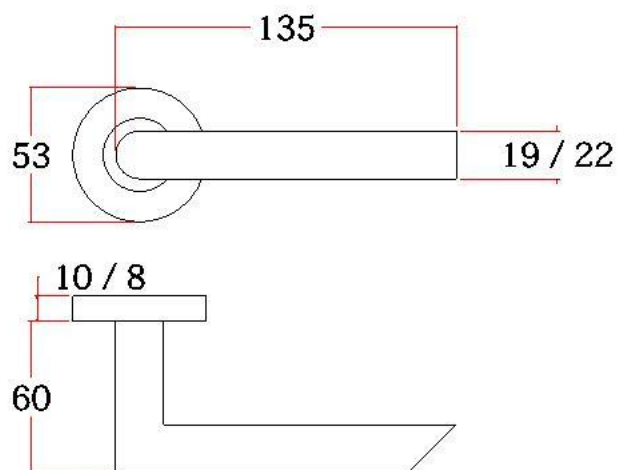

不锈钢门锁系列

Stainless Steel door lock series