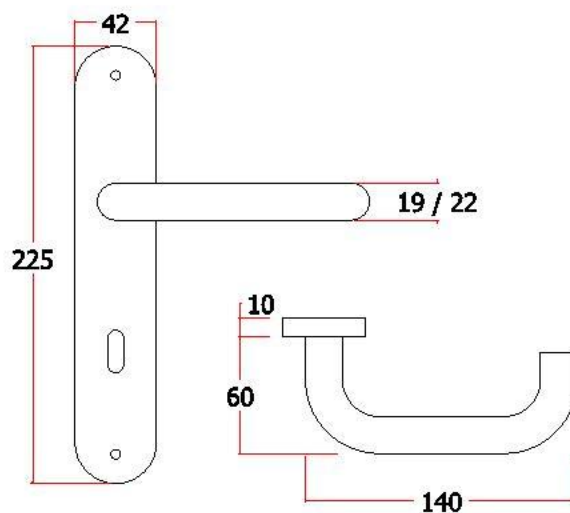

SS0102

主要材质：201不锈钢，304不锈钢
Material:SUS201,SUS304 STAINLESS STEEL

表面处理：不锈钢拉丝，镜面抛光，PVD
Finish:SSS,PSS,PVD