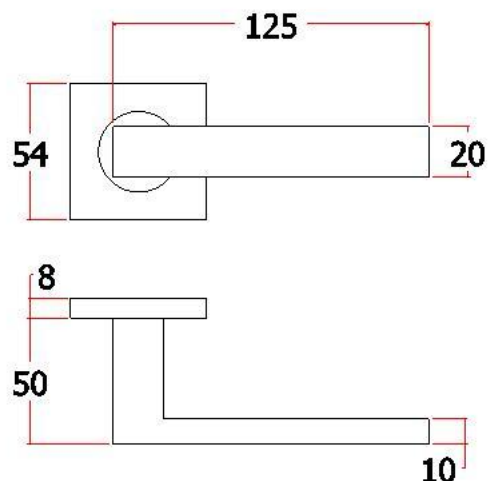

表面处理：不锈钢拉丝，镜面抛光，PVD

Finish: SSS, PSS, PVD

空心把手

Hollow Handle

S18

主要材质：201不锈钢，304不锈钢
Material: SUS201, SUS304 STAINLESS STEEL

表面处理：不锈钢拉丝，镜面抛光，PVD
Finish: SSS, PSS, PVD

空心把手
Hollow Handle