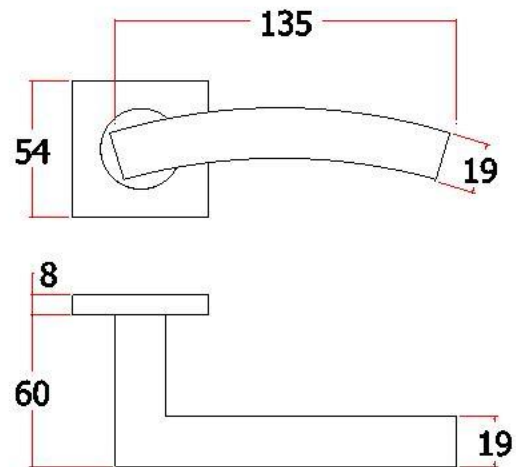

S21

主要材质：201不锈钢，304不锈钢
Material: SUS201, SUS304 STAINLESS STEEL

表面处理：不锈钢拉丝，镜面抛光，PVD
Finish: SSS, PSS, PVD

空心把手
Hollow Handle

不锈钢门锁系列

Stainless Steel door lock series

S24

主要材质：201不锈钢，304不锈钢
Material: SUS201, SUS304 STAINLESS STEEL