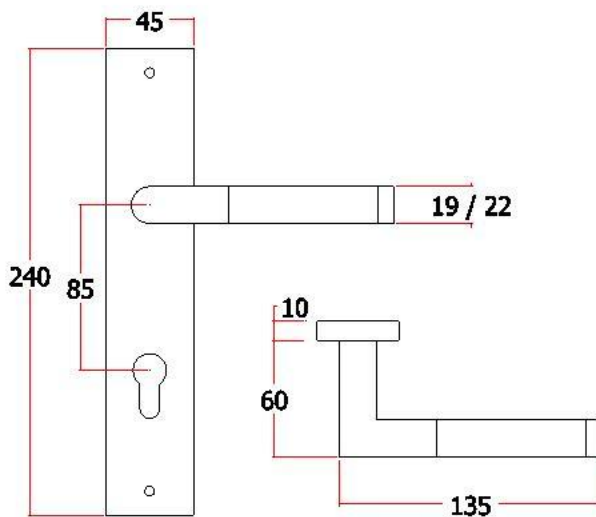

SS0713

主要材质: 201不锈钢, 304不锈钢
Material: SUS201, SUS304 STAINLESS STEEL

表面处理: 不锈钢拉丝, 镜面抛光, PVD
Finish: SSS, PSS, PVD

SS0714

主要材质: 201不锈钢, 304不锈钢
Material: SUS201, SUS304 STAINLESS STEEL

表面处理: 不锈钢拉丝, 镜面抛光, PVD
Finish: SSS, PSS, PVD