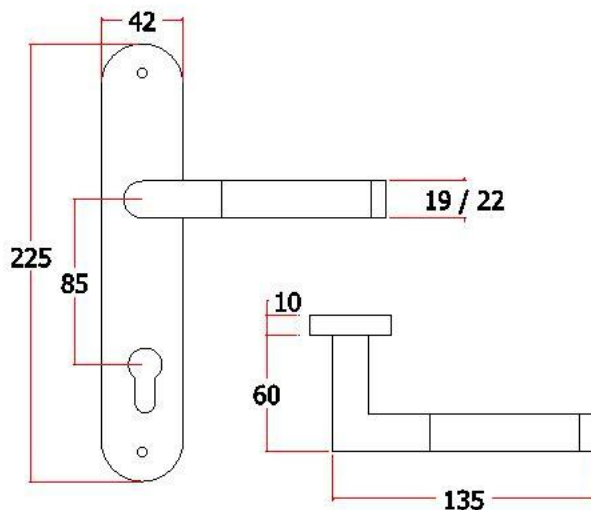

SS0114

主要材质：201不锈钢，304不锈钢
Material:SUS201,SUS304 STAINLESS STEEL

表面处理：不锈钢拉丝，镜面抛光，PVD
Finish:SSS,PSS,PVD