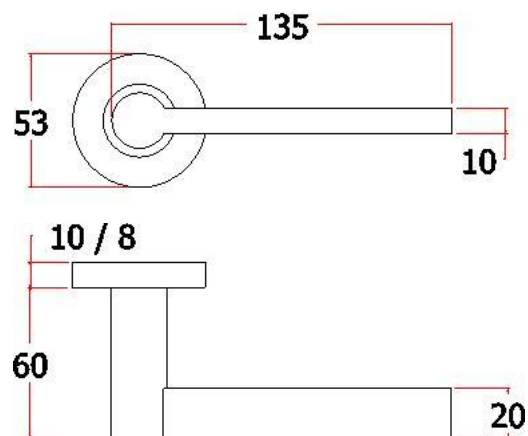

不锈钢门锁系列

Stainless Steel door lock series

S28

主要材质：201不锈钢，304不锈钢

Material: SUS201, SUS304 STAINLESS STEEL

表面处理：不锈钢拉丝，镜面抛光，PVD

Finish: SSS, PSS, PVD

空心把手

Hollow Handle

S36

主要材质：201不锈钢，304不锈钢

Material: SUS201, SUS304 STAINLESS STEEL

表面处理：不锈钢拉丝，镜面抛光，PVD

Finish: SSS, PSS, PVD

空心把手

Hollow Handle