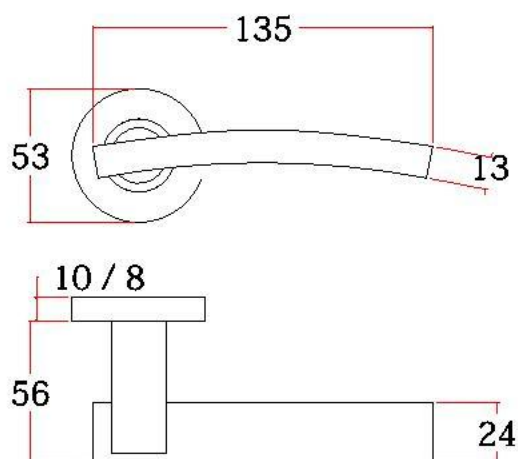

主要材质：201不锈钢，304不锈钢

Material: SUS201, SUS304 STAINLESS STEEL

表面处理：不锈钢拉丝，镜面抛光，PVD

Finish: SSS, PSS, PVD

空心把手

Hollow Handle

S36

主要材质：201不锈钢，304不锈钢