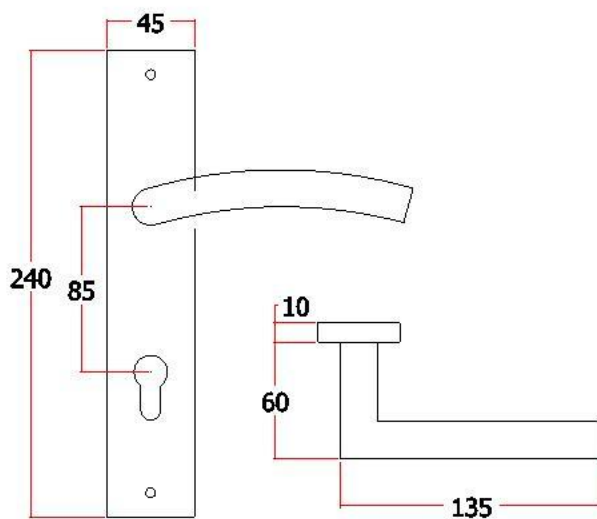

SS0703

主要材质: 201不锈钢, 304不锈钢
Material: SUS201, SUS304 STAINLESS STEEL

表面处理: 不锈钢拉丝, 镜面抛光, PVD
Finish: SSS, PSS, PVD

SS0705

主要材质: 201不锈钢, 304不锈钢
Material: SUS201, SUS304 STAINLESS STEEL

表面处理: 不锈钢拉丝, 镜面抛光, PVD
Finish: SSS, PSS, PVD