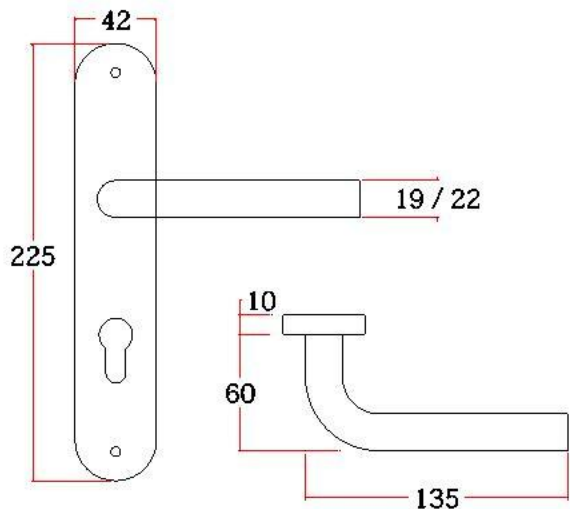

SS0101

主要材质：201不锈钢，304不锈钢
Material:SUS201,SUS304 STAINLESS STEEL

表面处理：不锈钢拉丝，镜面抛光，PVD
Finish:SSS,PSS,PVD