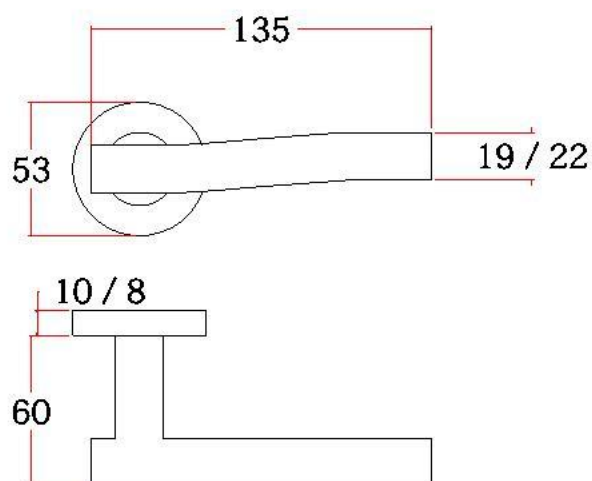

S09

主要材质：201不锈钢，304不锈钢

Material: SUS201, SUS304 STAINLESS STEEL

表面处理：不锈钢拉丝，镜面抛光，PVD

Finish: SSS, PSS, PVD

空心把手

Hollow Handle