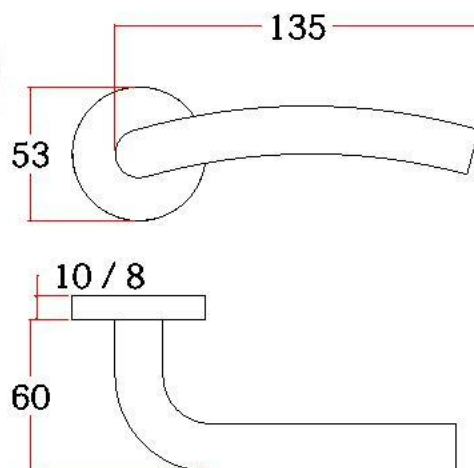

不锈钢门锁系列

Stainless Steel door lock series