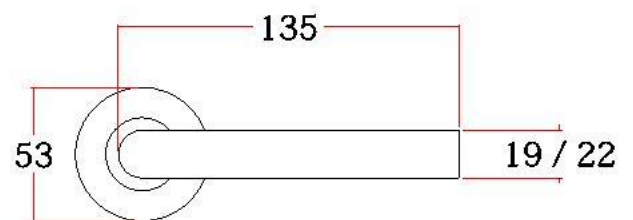

S40

主要材质: 201不锈钢, 304不锈钢
Material: SUS201, SUS304 STAINLESS STEEL

表面处理: 不锈钢拉丝, 镜面抛光, PVD
Finish: SSS, PSS, PVD

空心把手
Hollow Handle