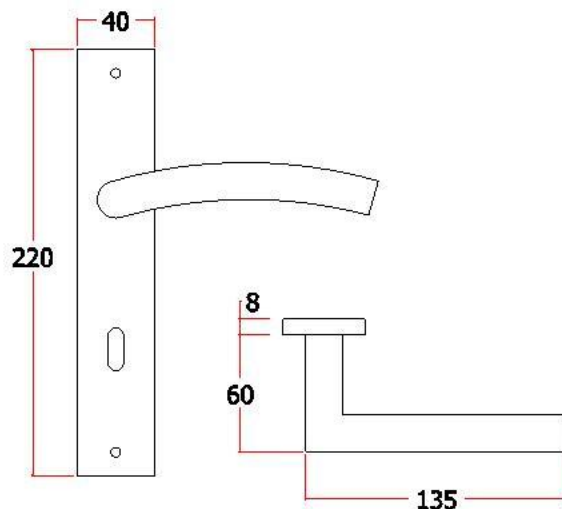

SS0205

主要材质：201不锈钢，304不锈钢

Material:SUS201,SUS304 STAINLESS STEEL

表面处理：不锈钢拉丝，镜面抛光，PVD

Finish:SSS,PSS,PVD