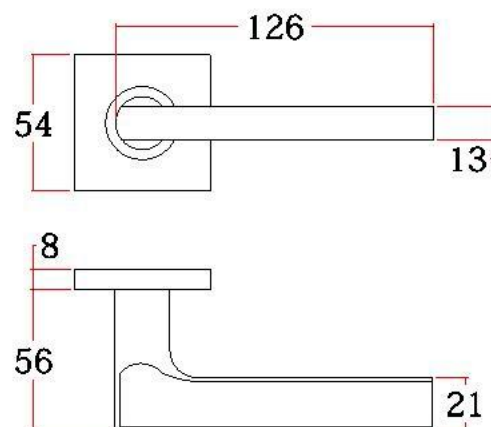

S111SQ

主要材质：201不锈钢，304不锈钢

Material:SUS201,SUS304 STAINLESS STEEL

表面处理：不锈钢拉丝，镜面抛光，PVD

Finish:SSS,PSS,PVD

实心把手

Solid Handle

S201SQ