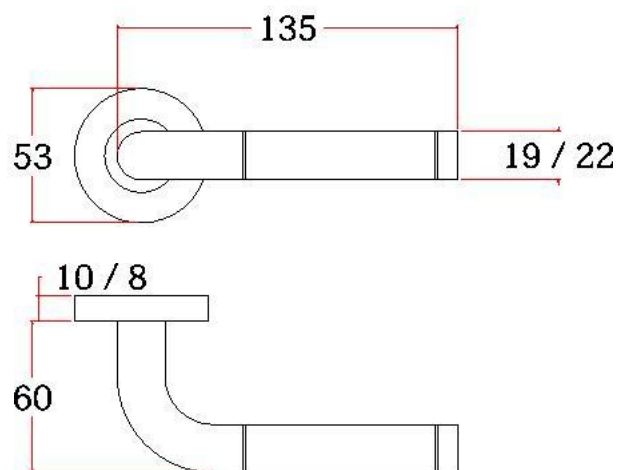

S19A

主要材质: 201不锈钢, 304不锈钢
Material: SUS201, SUS304 STAINLESS STEEL

表面处理: 不锈钢拉丝, 镜面抛光, PVD
Finish: SSS, PSS, PVD

空心把手
Hollow Handle