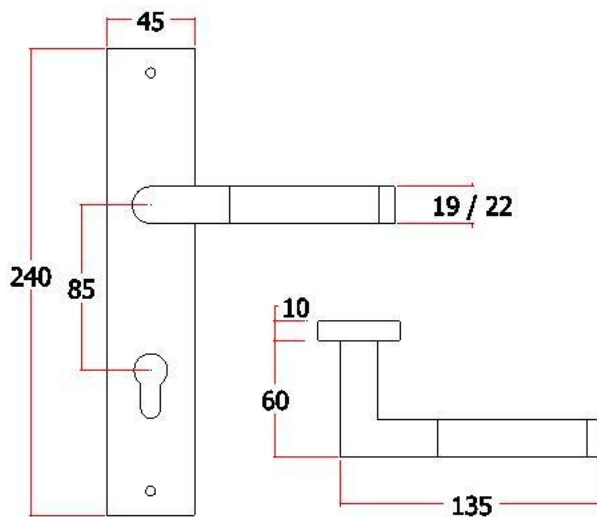

SS0716

主要材质：201不锈钢，304不锈钢
Material:SUS201,SUS304 STAINLESS STEEL

表面处理：不锈钢拉丝，镜面抛光，PVD
Finish:SSS,PSS,PVD

SS0714

主要材质：201不锈钢，304不锈钢
Material:SUS201,SUS304 STAINLESS STEEL

表面处理：不锈钢拉丝，镜面抛光，PVD
Finish:SSS,PSS,PVD