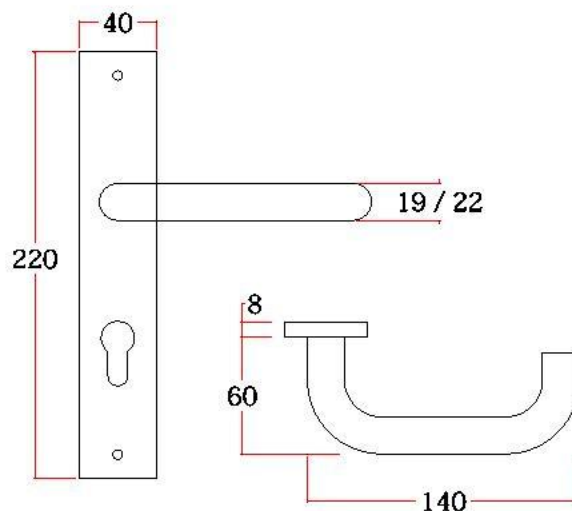

SS0202

主要材质: 201不锈钢, 304不锈钢
Material: SUS201, SUS304 STAINLESS STEEL

表面处理: 不锈钢拉丝, 镜面抛光, PVD
Finish: SSS, PSS, PVD