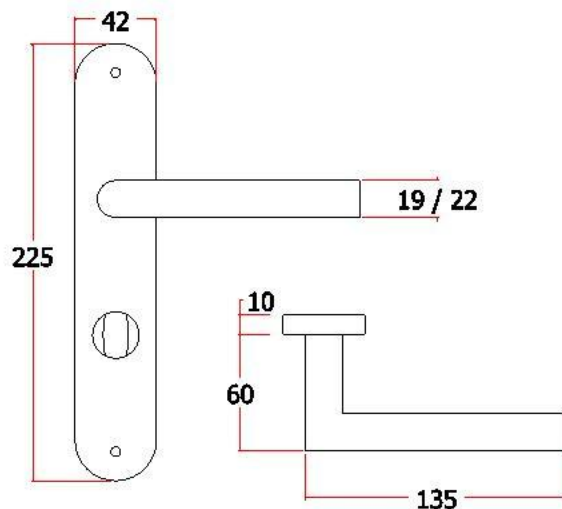

SS0103

主要材质：201不锈钢，304不锈钢
Material:SUS201,SUS304 STAINLESS STEEL

表面处理：不锈钢拉丝，镜面抛光，PVD
Finish:SSS,PSS,PVD