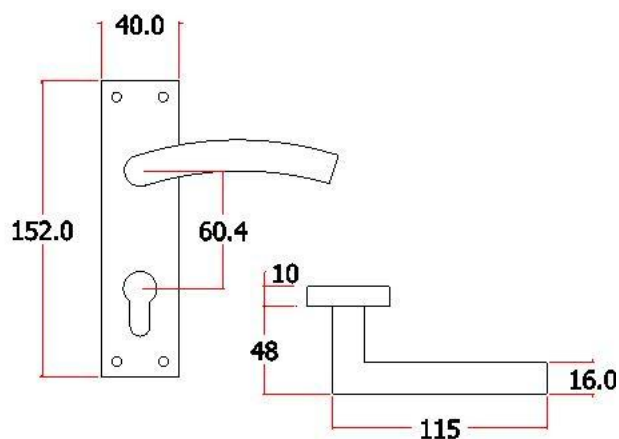

SS0305C

主要材质：201不锈钢，304不锈钢

Material:SUS201,SUS304 STAINLESS STEEL

表面处理：不锈钢拉丝，镜面抛光，PVD

Finish:SSS,PSS,PVD