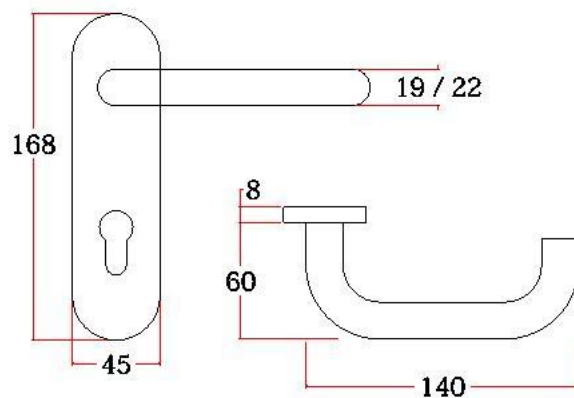

SS0402

主要材质: 201不锈钢, 304不锈钢
Material: SUS201, SUS304 STAINLESS STEEL

表面处理: 不锈钢拉丝, 镜面抛光, PVD
Finish: SSS, PSS, PVD