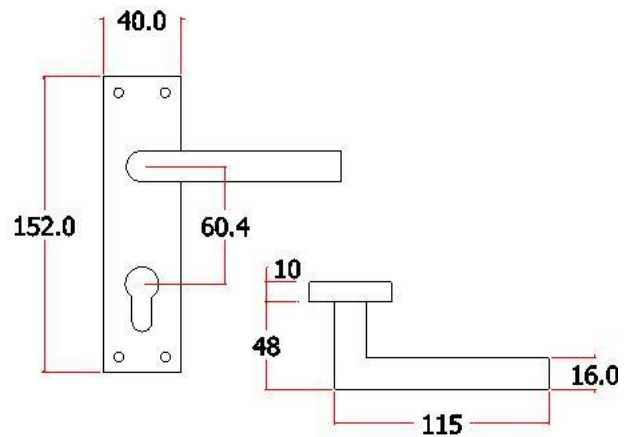

SS0303C

主要材质：201不锈钢，304不锈钢
Material: SUS201, SUS304 STAINLESS STEEL

表面处理：不锈钢拉丝，镜面抛光，PVD
Finish: SSS, PSS, PVD