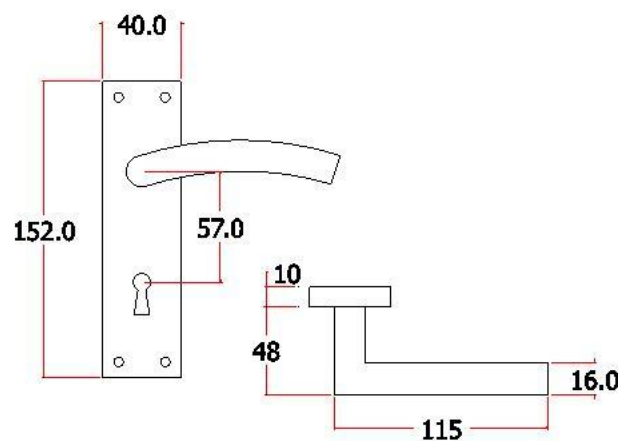

表面处理：不锈钢拉丝，镜面抛光，PVD
Finish: SSS, PSS, PVD

SS0305K

主要材质：201不锈钢，304不锈钢

Material:SUS201,SUS304 STAINLESS STEEL

表面处理：不锈钢拉丝，镜面抛光，PVD

Finish:SSS,PSS,PVD

SS0311K

主要材质：201不锈钢，304不锈钢