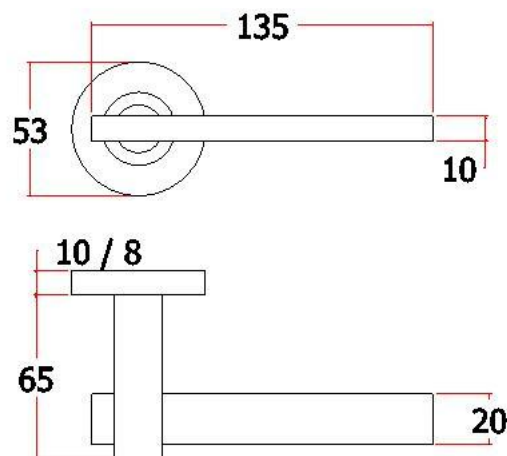

S38

主要材质：201不锈钢，304不锈钢
Material: SUS201, SUS304 STAINLESS STEEL

表面处理：不锈钢拉丝，镜面抛光，PVD
Finish: SSS, PSS, PVD

空心把手
Hollow Handle