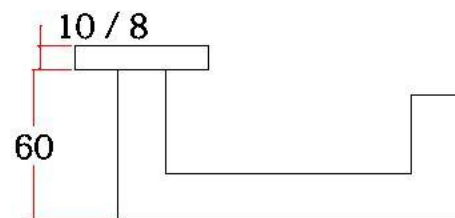

S40

主要材质: 201不锈钢, 304不锈钢
Material: SUS201, SUS304 STAINLESS STEEL

表面处理: 不锈钢拉丝, 镜面抛光, PVD
Finish: SSS, PSS, PVD

空心把手
Hollow Handle