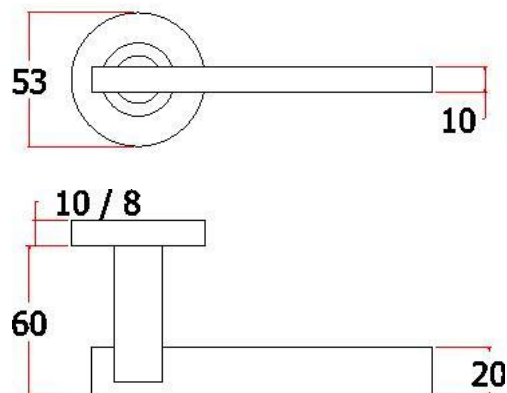

空心把手
Hollow Handle

S38

主要材质：201不锈钢，304不锈钢
Material: SUS201, SUS304 STAINLESS STEEL

表面处理：不锈钢拉丝，镜面抛光，PVD
Finish: SSS, PSS, PVD

空心把手
Hollow Handle

不锈钢门锁系列

Stainless Steel door lock series

S40