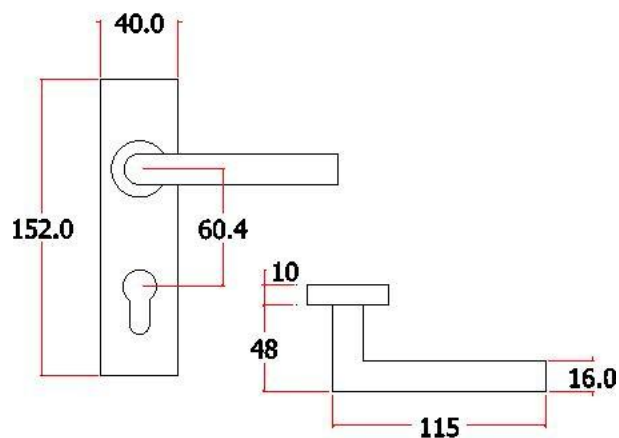

SS0303C无孔

主要材质：201不锈钢，304不锈钢

Material:SUS201,SUS304 STAINLESS STEEL

表面处理：不锈钢拉丝，镜面抛光，PVD

Finish:SSS,PSS,PVD