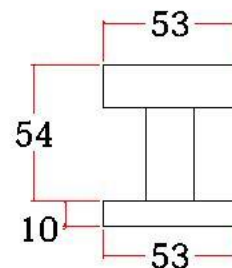

S49

主要材质：201不锈钢，304不锈钢

Material:SUS201,SUS304 STAINLESS STEEL

表面处理：不锈钢拉丝，镜面抛光，PVD

Finish:SSS,PSS,PVD