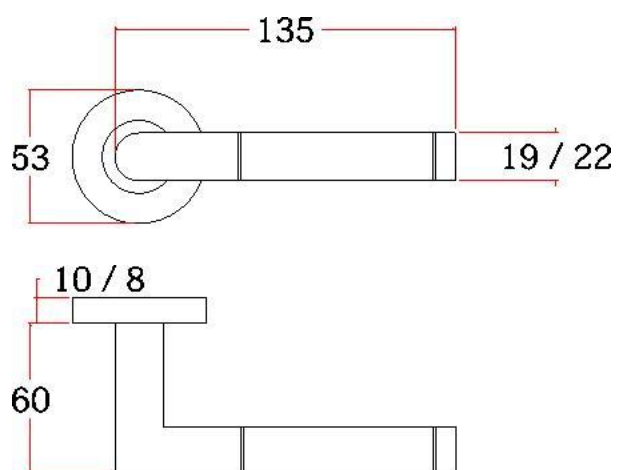

空心把手

Hollow Handle

S14

主要材质: 201不锈钢, 304不锈钢
Material: SUS201, SUS304 STAINLESS STEEL

表面处理: 不锈钢拉丝, 镜面抛光, PVD
Finish: SSS, PSS, PVD

空心把手
Hollow Handle

S16

主要材质: 201不锈钢, 304不锈钢
Material: SUS201, SUS304 STAINLESS STEEL