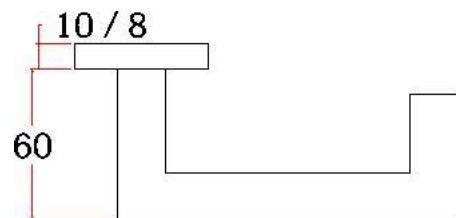

空心把手
Hollow Handle

S40

主要材质: 201不锈钢, 304不锈钢
Material: SUS201, SUS304 STAINLESS STEEL

表面处理: 不锈钢拉丝, 镜面抛光, PVD
Finish: SSS, PSS, PVD

空心把手
Hollow Handle

S25

主要材质: 201不锈钢, 304不锈钢
Material: SUS201, SUS304 STAINLESS STEEL