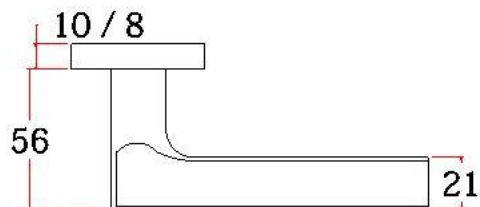

S201SS

主要材质：201不锈钢，304不锈钢

Material:SUS201,SUS304 STAINLESS STEEL

表面处理：不锈钢拉丝，镜面抛光，PVD

Finish:SSS,PSS,PVD

空心把手

Hollow Handle

空心
Hollow

S201SS/PSS

主要材质：201不锈钢，304不锈钢

Material:SUS201,SUS304 STAINLESS STEEL

表面处理：不锈钢拉丝，镜面抛光，PVD

Finish:SSS,PSS,PVD

空心把手

Hollow Handle