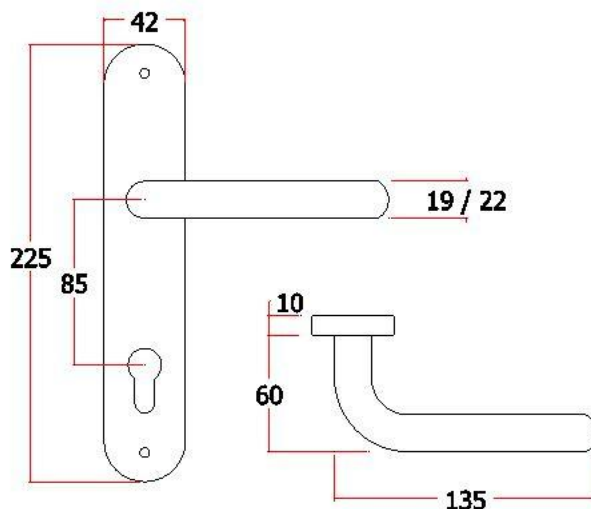

SS0113

主要材质: 201不锈钢, 304不锈钢
Material: SUS201, SUS304 STAINLESS STEEL

表面处理: 不锈钢拉丝, 镜面抛光, PVD
Finish: SSS, PSS, PVD