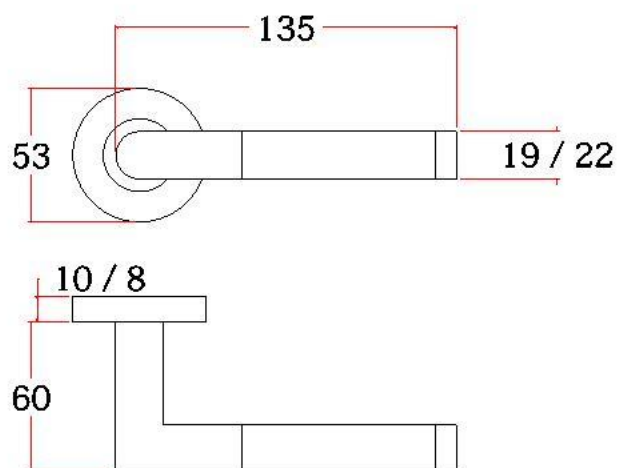

S14

主要材质: 201不锈钢, 304不锈钢
Material: SUS201, SUS304 STAINLESS STEEL

表面处理: 不锈钢拉丝, 镜面抛光, PVD
Finish: SSS, PSS, PVD

空心把手
Hollow Handle

S16

主要材质: 201不锈钢, 304不锈钢
Material: SUS201, SUS304 STAINLESS STEEL

表面处理: 不锈钢拉丝, 镜面抛光, PVD
Finish: SSS, PSS, PVD

空心把手
Hollow Handle