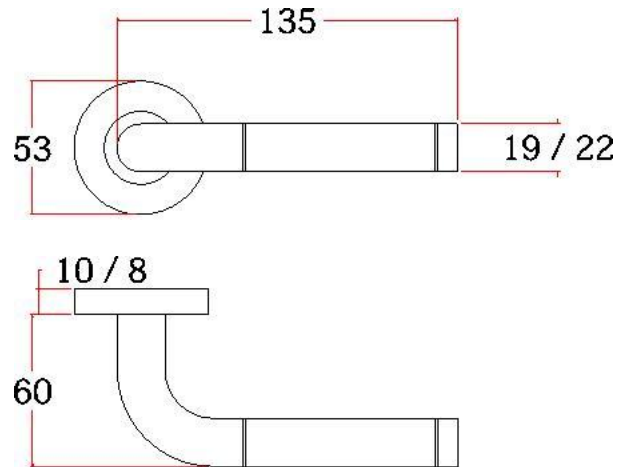

不锈钢门锁系列

Stainless Steel door lock series