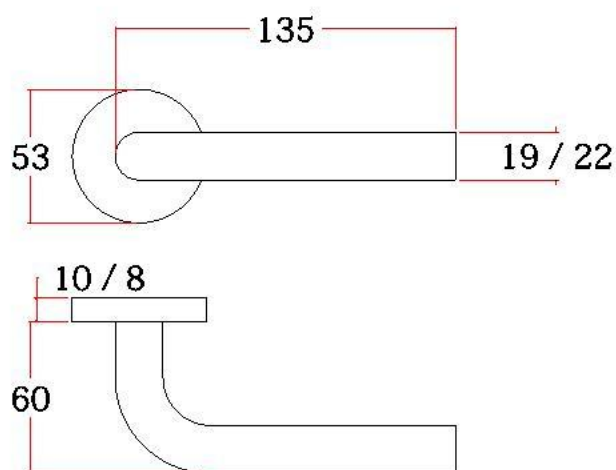

Hollow Handle

S01

主要材质：201不锈钢，304不锈钢

Material: SUS201, SUS304 STAINLESS STEEL

表面处理：不锈钢拉丝，镜面抛光，PVD

Finish: SSS, PSS, PVD

空心把手

Hollow Handle