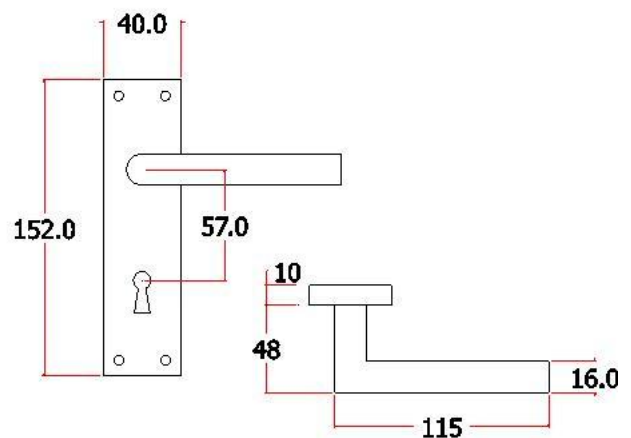

SS0303K

主要材质：201不锈钢，304不锈钢
Material: SUS201, SUS304 STAINLESS STEEL

表面处理：不锈钢拉丝，镜面抛光，PVD
Finish: SSS, PSS, PVD