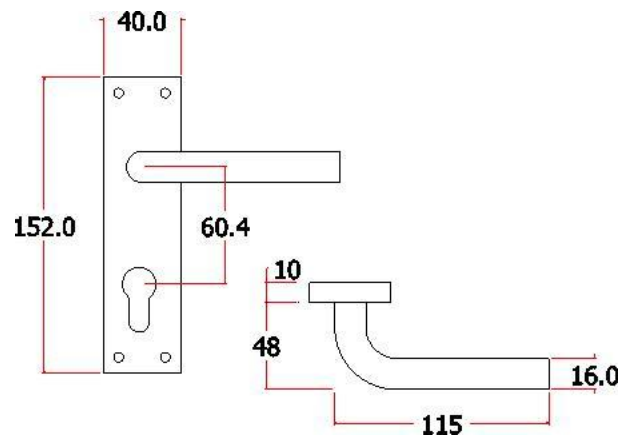

SS0301C

主要材质：201不锈钢，304不锈钢
Material: SUS201, SUS304 STAINLESS STEEL

表面处理：不锈钢拉丝，镜面抛光，PVD
Finish: SSS, PSS, PVD