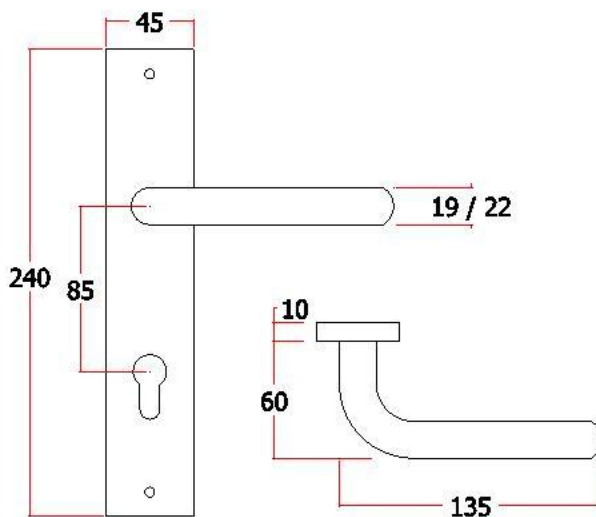

SS0713

主要材质: 201不锈钢, 304不锈钢
Material: SUS201, SUS304 STAINLESS STEEL

表面处理: 不锈钢拉丝, 镜面抛光, PVD
Finish: SSS, PSS, PVD