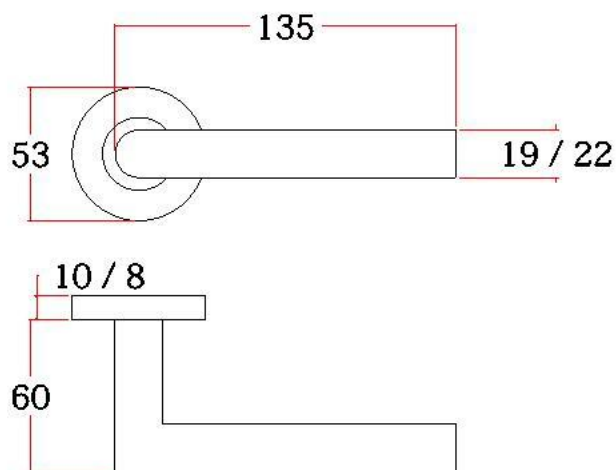

不锈钢门锁系列

Stainless Steel door lock series