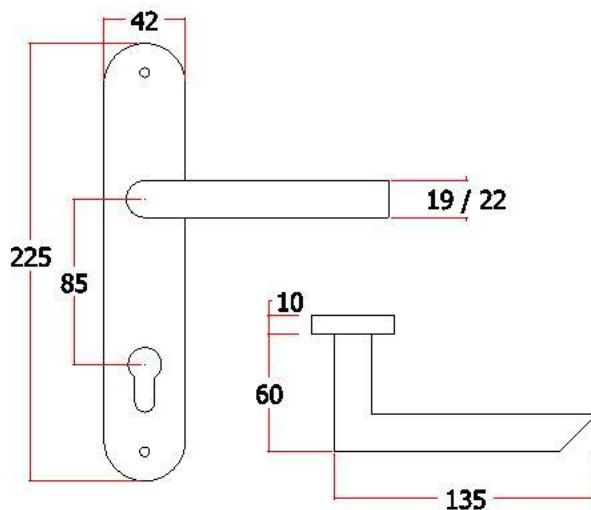

SS0112

主要材质: 201不锈钢, 304不锈钢
Material: SUS201, SUS304 STAINLESS STEEL

表面处理: 不锈钢拉丝, 镜面抛光, PVD
Finish: SSS, PSS, PVD