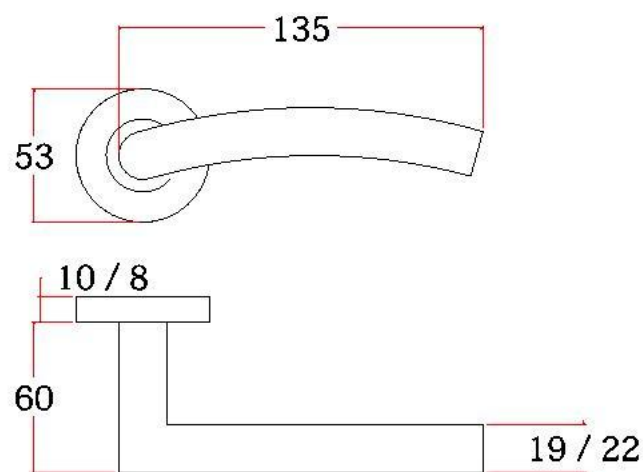

S03 BLACK

主要材质：201不锈钢，304不锈钢

Material: SUS201, SUS304 STAINLESS STEEL

表面处理：不锈钢拉丝，镜面抛光，PVD

Finish: SSS, PSS, PVD

空心把手

Hollow Handle