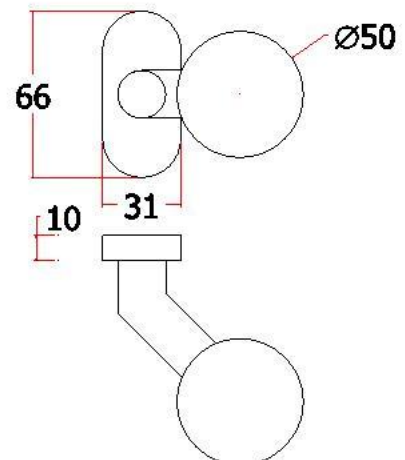

不锈钢门锁系列

Stainless Steel door lock series

S49B

主要材质：201不锈钢，304不锈钢

Material:SUS201,SUS304 STAINLESS STEEL

表面处理：不锈钢拉丝，镜面抛光，PVD

Finish:SSS,PSS,PVD

S50

主要材质：201不锈钢，304不锈钢

Material:SUS201,SUS304 STAINLESS STEEL

表面处理：不锈钢拉丝，镜面抛光，PVD

Finish:SSS,PSS,PVD