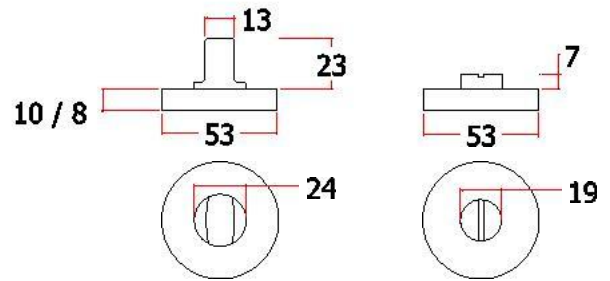

主要材质：锌合金旋钮, 不锈钢外盖
Material: Zinc Knob, SS Cover

表面处理：拉丝
Finish: Nickel Brushed