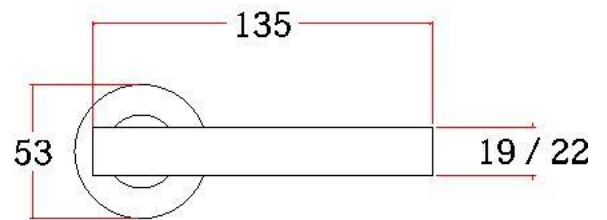

空心把手
Hollow Handle

S38

主要材质：201不锈钢，304不锈钢
Material: SUS201, SUS304 STAINLESS STEEL

表面处理：不锈钢拉丝，镜面抛光，PVD
Finish: SSS, PSS, PVD

空心把手
Hollow Handle

不锈钢门锁系列

Stainless Steel door lock series

S40