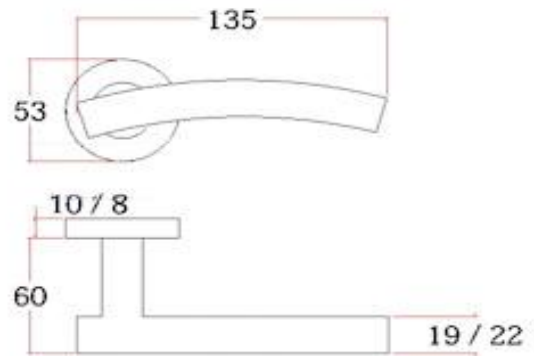

空心把手

Hollow Handle

S07

主要材质：201不锈钢，304不锈钢
Material:SUS201,SUS304 STAINLESS STEEL

表面处理：不锈钢拉丝，镜面抛光，PVD
Finish:SSS,PSS,PVD

空心把手
Hollow Handle

S08

主要材质：201不锈钢，304不锈钢
Material:SUS201,SUS304 STAINLESS STEEL