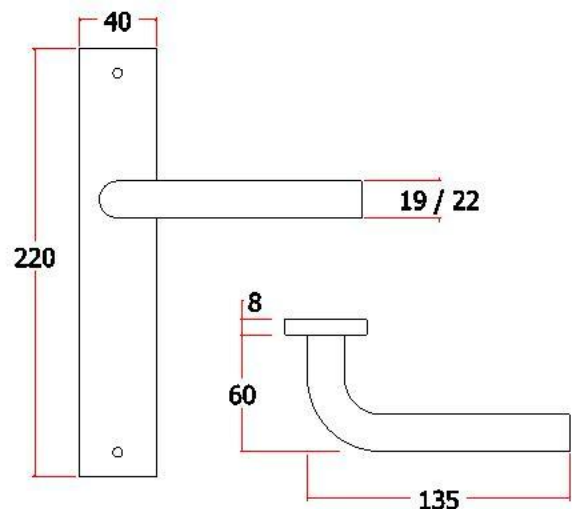

SS0201

主要材质: 201不锈钢, 304不锈钢
Material: SUS201, SUS304 STAINLESS STEEL

表面处理: 不锈钢拉丝, 镜面抛光, PVD
Finish: SSS, PSS, PVD