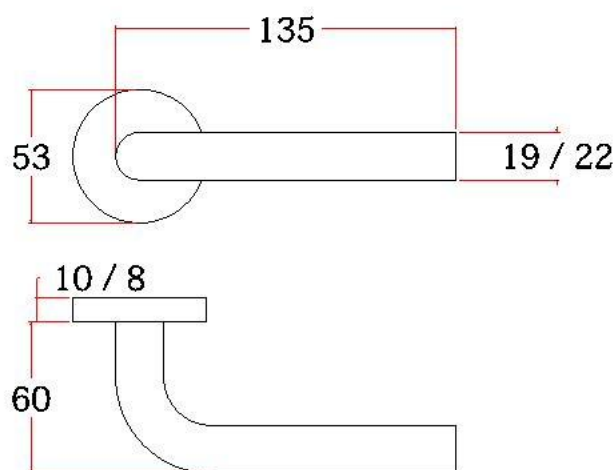

S02 BLACK

主要材质：201不锈钢，304不锈钢

Material:SUS201,SUS304 STAINLESS STEEL

表面处理：不锈钢拉丝，镜面抛光，PVD

Finish:SSS,PSS,PVD

空心把手

Hollow Handle