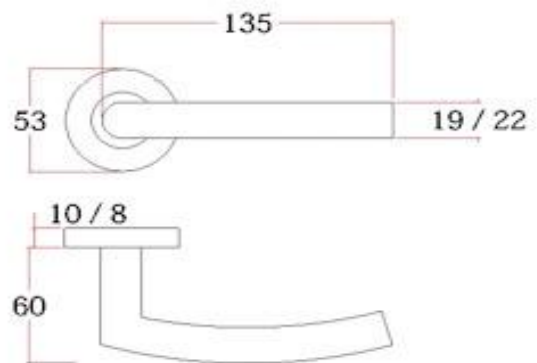

S07

主要材质：201不锈钢，304不锈钢
Material:SUS201,SUS304 STAINLESS STEEL

表面处理：不锈钢拉丝，镜面抛光，PVD
Finish:SSS,PSS,PVD

空心把手
Hollow Handle

S08

主要材质：201不锈钢，304不锈钢
Material:SUS201,SUS304 STAINLESS STEEL

表面处理：不锈钢拉丝，镜面抛光，PVD
Finish:SSS,PSS,PVD

空心把手
Hollow Handle