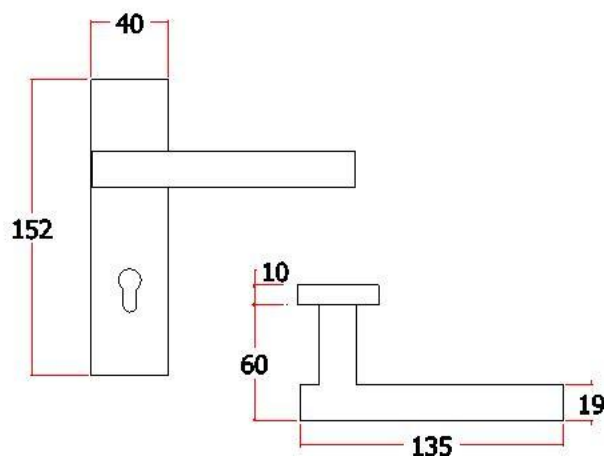

SS0304

主要材质：201不锈钢，304不锈钢

Material:SUS201,SUS304 STAINLESS STEEL

表面处理：不锈钢拉丝，镜面抛光，PVD

Finish:SSS,PSS,PVD