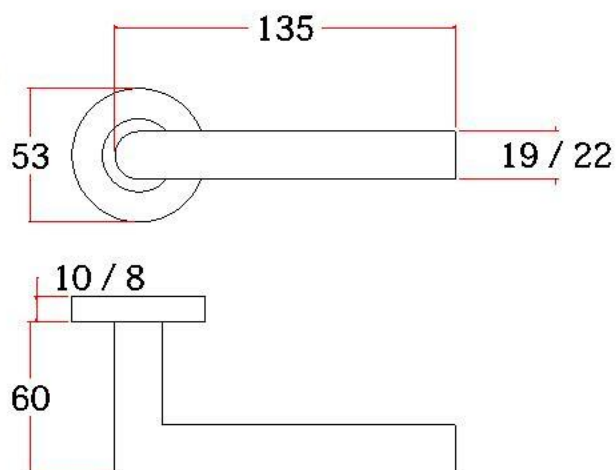

不锈钢门锁系列

Stainless Steel door lock series