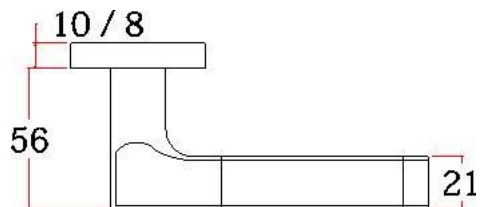

不锈钢门锁系列

Stainless Steel door lock series

S201SS

主要材质：201不锈钢，304不锈钢

Material:SUS201,SUS304 STAINLESS STEEL

表面处理：不锈钢拉丝，镜面抛光，PVD

Finish:SSS,PSS,PVD

空心把手

Hollow Handle

空心
Hollow

S201SS/PSS

主要材质：201不锈钢，304不锈钢

Material:SUS201,SUS304 STAINLESS STEEL

表面处理：不锈钢拉丝，镜面抛光，PVD

Finish:SSS,PSS,PVD

空心把手

Hollow Handle