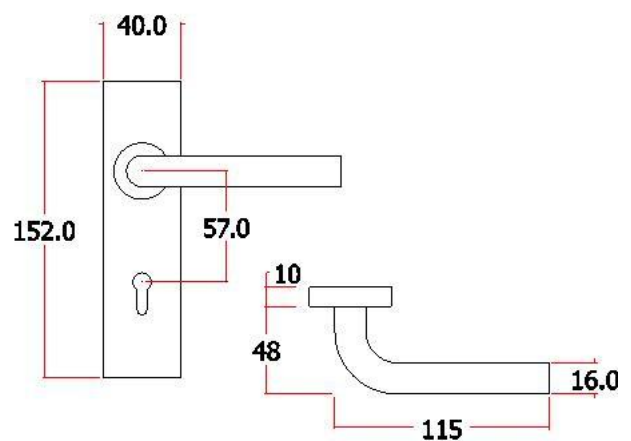

SS0301K无孔

主要材质: 201不锈钢, 304不锈钢
Material: SUS201, SUS304 STAINLESS STEEL

表面处理: 不锈钢拉丝, 镜面抛光, PVD
Finish: SSS, PSS, PVD