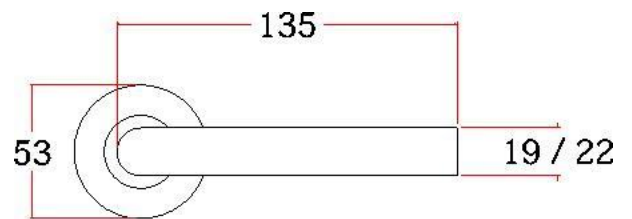

空心把手
Hollow Handle

S40

主要材质: 201不锈钢, 304不锈钢
Material: SUS201, SUS304 STAINLESS STEEL

表面处理: 不锈钢拉丝, 镜面抛光, PVD
Finish: SSS, PSS, PVD

空心把手
Hollow Handle

S25

主要材质: 201不锈钢, 304不锈钢
Material: SUS201, SUS304 STAINLESS STEEL