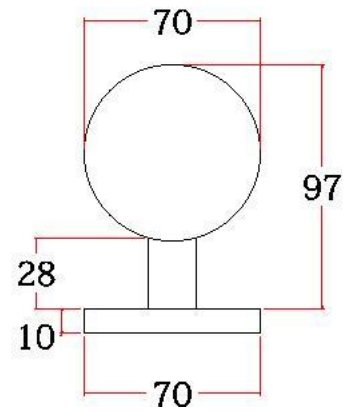

S50

主要材质：201不锈钢，304不锈钢

Material:SUS201,SUS304 STAINLESS STEEL

表面处理：不锈钢拉丝，镜面抛光，PVD

Finish:SSS,PSS,PVD