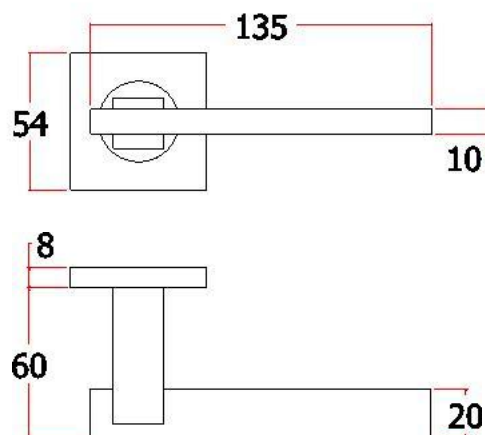

S34

主要材质：201不锈钢，304不锈钢
Material: SUS201, SUS304 STAINLESS STEEL

表面处理：不锈钢拉丝，镜面抛光，PVD
Finish: SSS, PSS, PVD

空心把手
Hollow Handle