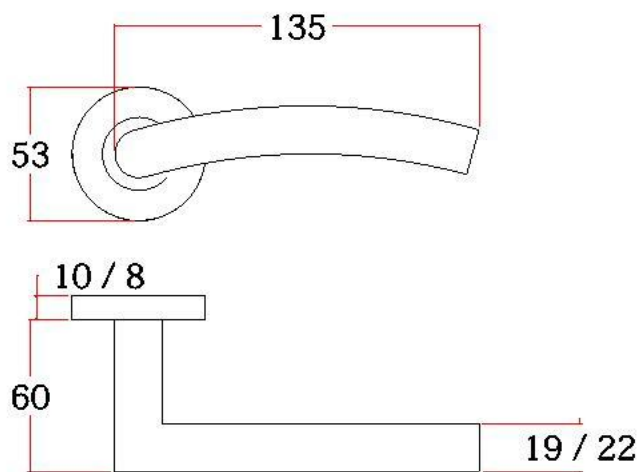

S06

主要材质：201不锈钢，304不锈钢

Material:SUS201,SUS304 STAINLESS STEEL

表面处理：不锈钢拉丝，镜面抛光，PVD

Finish:SSS,PSS,PVD

空心把手

Hollow Handle