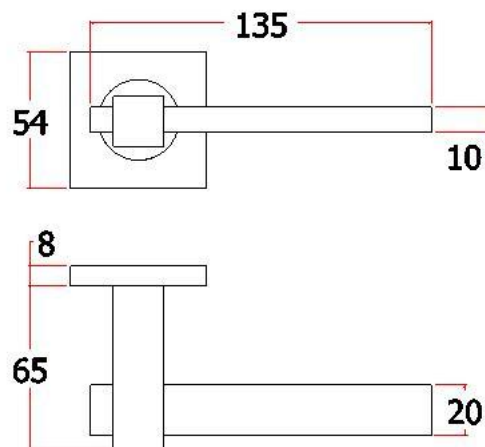

表面处理：不锈钢拉丝，镜面抛光，PVD
Finish: SSS, PSS, PVD

空心把手
Hollow Handle

S26

主要材质：201不锈钢，304不锈钢
Material: SUS201, SUS304 STAINLESS STEEL

表面处理：不锈钢拉丝，镜面抛光，PVD
Finish: SSS, PSS, PVD

空心把手
Hollow Handle

S34

主要材质：201不锈钢，304不锈钢
Material: SUS201, SUS304 STAINLESS STEEL