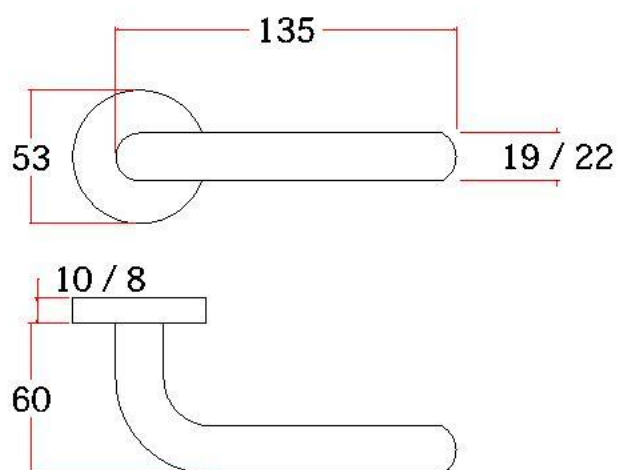

S12

主要材质：201不锈钢，304不锈钢

Material:SUS201,SUS304 STAINLESS STEEL

表面处理：不锈钢拉丝，镜面抛光，PVD

Finish:SSS,PSS,PVD

空心把手

Hollow Handle