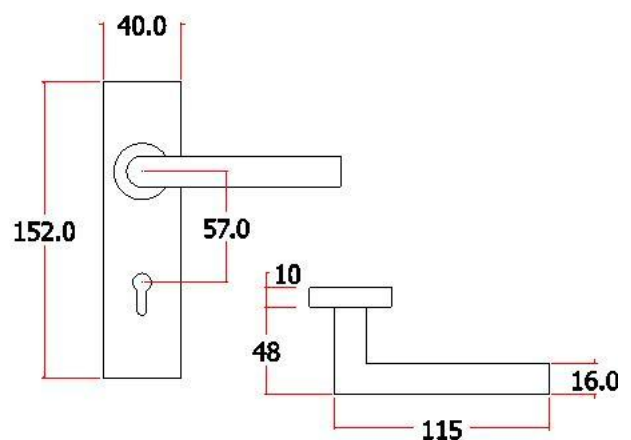

SS0301K无孔

主要材质: 201不锈钢, 304不锈钢
Material: SUS201, SUS304 STAINLESS STEEL

表面处理: 不锈钢拉丝, 镜面抛光, PVD
Finish: SSS, PSS, PVD

SS0303K无孔

主要材质: 201不锈钢, 304不锈钢
Material: SUS201, SUS304 STAINLESS STEEL

表面处理: 不锈钢拉丝, 镜面抛光, PVD
Finish: SSS, PSS, PVD