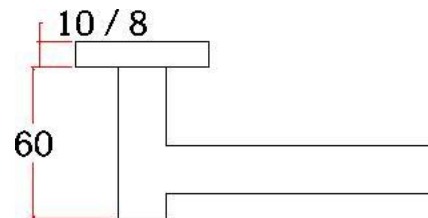

空心把手
Hollow Handle

S38

主要材质：201不锈钢，304不锈钢
Material: SUS201, SUS304 STAINLESS STEEL

表面处理：不锈钢拉丝，镜面抛光，PVD
Finish: SSS, PSS, PVD

空心把手
Hollow Handle

不锈钢门锁系列

Stainless Steel door lock series

S40