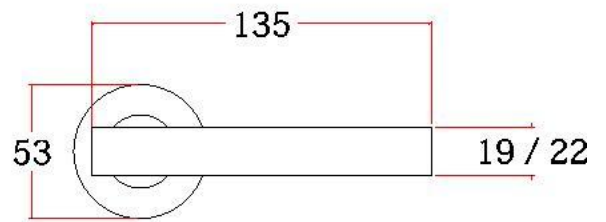

S40

主要材质: 201不锈钢, 304不锈钢
Material: SUS201, SUS304 STAINLESS STEEL

表面处理: 不锈钢拉丝, 镜面抛光, PVD
Finish: SSS, PSS, PVD

空心把手
Hollow Handle

S25

主要材质: 201不锈钢, 304不锈钢
Material: SUS201, SUS304 STAINLESS STEEL

表面处理: 不锈钢拉丝, 镜面抛光, PVD
Finish: SSS, PSS, PVD

空心把手
Hollow Handle