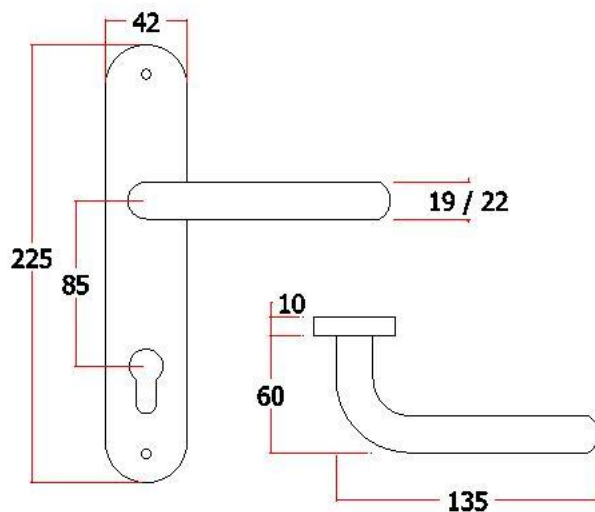

SS0113

主要材质：201不锈钢，304不锈钢
Material:SUS201,SUS304 STAINLESS STEEL

表面处理：不锈钢拉丝，镜面抛光，PVD
Finish:SSS,PSS,PVD