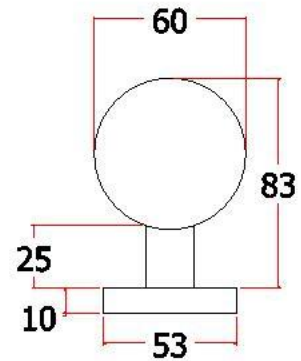

主要材质：201不锈钢，304不锈钢

Material:SUS201,SUS304 STAINLESS STEEL

表面处理：不锈钢拉丝，镜面抛光，PVD

Finish:SSS,PSS,PVD

空心把手

Hollow Handle

不锈钢门锁系列

Stainless Steel door lock series