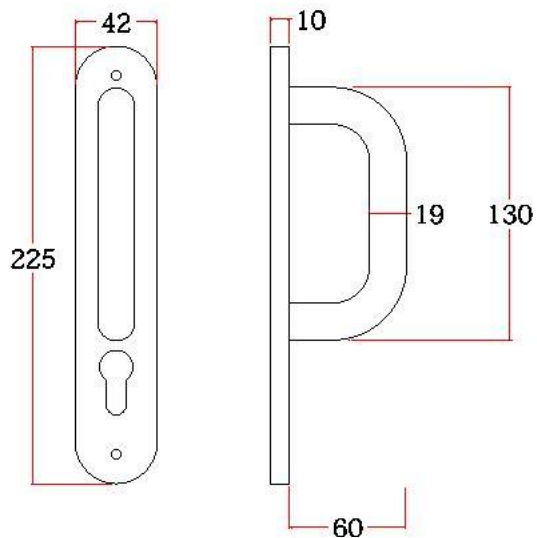

SS01951

主要材质：201不锈钢，304不锈钢
Material:SUS201,SUS304 STAINLESS STEEL

表面处理：不锈钢拉丝，镜面抛光，PVD
Finish:SSS,PSS,PVD