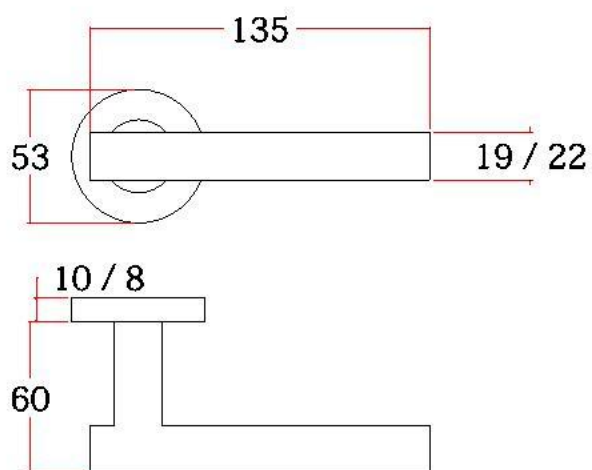

不锈钢门锁系列

Stainless Steel door lock series

S03

主要材质: 201不锈钢, 304不锈钢
Material: SUS201, SUS304 STAINLESS STEEL

表面处理: 不锈钢拉丝, 镜面抛光, PVD
Finish: SSS, PSS, PVD

空心把手
Hollow Handle

S04

主要材质: 201不锈钢, 304不锈钢
Material: SUS201, SUS304 STAINLESS STEEL