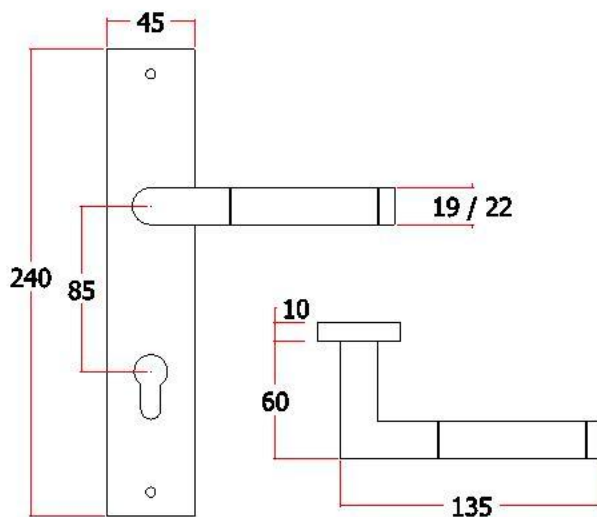

SS0716

主要材质：201不锈钢，304不锈钢
Material:SUS201,SUS304 STAINLESS STEEL

表面处理：不锈钢拉丝，镜面抛光，PVD
Finish:SSS,PSS,PVD