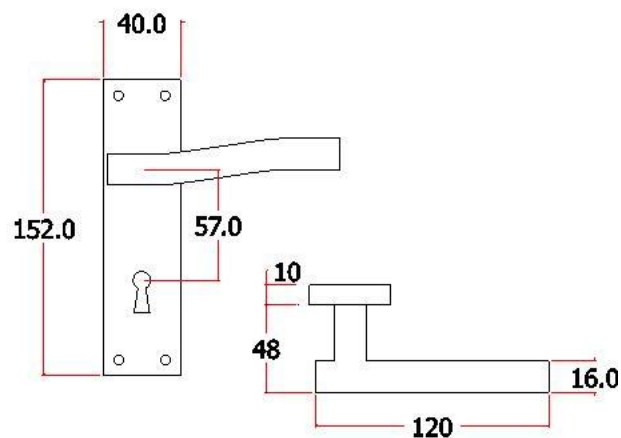

SS0311K

主要材质：201不锈钢，304不锈钢

Material:SUS201,SUS304 STAINLESS STEEL

表面处理：不锈钢拉丝，镜面抛光，PVD

Finish:SSS,PSS,PVD