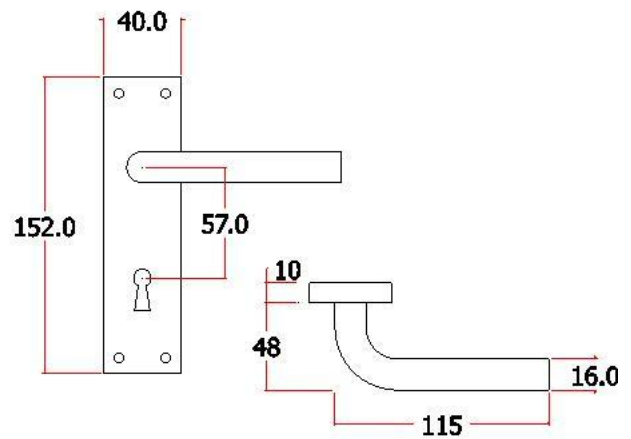

SS0301K

主要材质：201不锈钢，304不锈钢
Material: SUS201, SUS304 STAINLESS STEEL

表面处理：不锈钢拉丝，镜面抛光，PVD
Finish: SSS, PSS, PVD