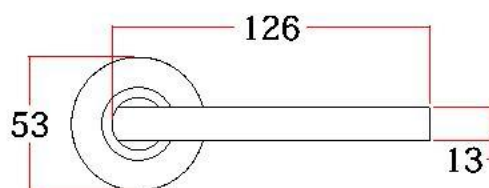

S201SS

主要材质：201不锈钢，304不锈钢

Material:SUS201,SUS304 STAINLESS STEEL

表面处理：不锈钢拉丝，镜面抛光，PVD

Finish:SSS,PSS,PVD

空心把手

Hollow Handle

空心
Hollow

S201SS/PSS

主要材质：201不锈钢，304不锈钢

Material:SUS201,SUS304 STAINLESS STEEL

表面处理：不锈钢拉丝，镜面抛光，PVD

Finish:SSS,PSS,PVD

空心把手

Hollow Handle