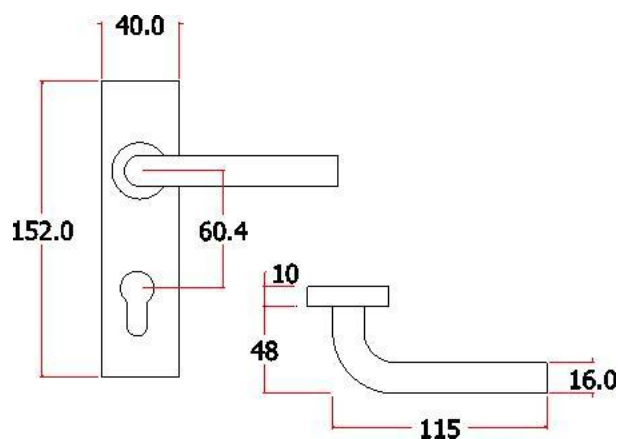

SS0301C无孔

主要材质：201不锈钢，304不锈钢

Material:SUS201,SUS304 STAINLESS STEEL

表面处理：不锈钢拉丝，镜面抛光，PVD

Finish:SSS,PSS,PVD