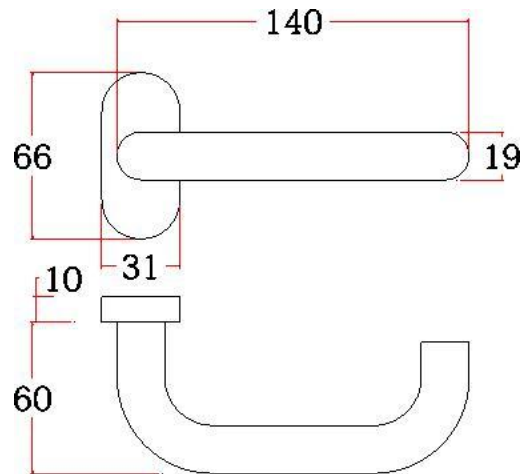

表面处理：不锈钢拉丝，镜面抛光，PVD

Finish: SSS, PSS, PVD

空心把手

Hollow Handle

不锈钢门锁系列

Stainless Steel door lock series

S02W

主要材质：201不锈钢，304不锈钢