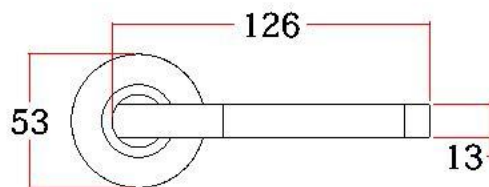

不锈钢门锁系列

Stainless Steel door lock series

S201SS

主要材质：201不锈钢，304不锈钢

Material:SUS201,SUS304 STAINLESS STEEL

表面处理：不锈钢拉丝，镜面抛光，PVD

Finish:SSS,PSS,PVD

空心把手

Hollow Handle

空心
Hollow

S201SS/PSS

主要材质：201不锈钢，304不锈钢

Material:SUS201,SUS304 STAINLESS STEEL

表面处理：不锈钢拉丝，镜面抛光，PVD

Finish:SSS,PSS,PVD

空心把手

Hollow Handle